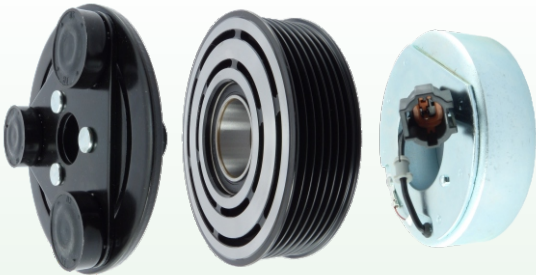

YCK-000094

VW POLO 1.4

2003-2013 Year

6SEU14 Model

YCK-000032

**YCP-000657**

**BMW X5**

**YCP-000656**

**VIOS**

**YCP-000665**

**SWIFT SOLIO**

**YCP-000964**

**CRV 2.0 2003**

**YCP-000985**

**NISSAN TIIDA 7PK**

**YCP-001017**