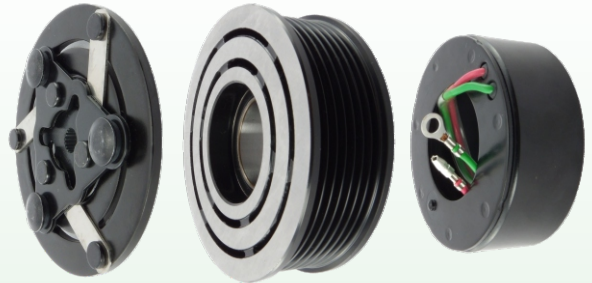

YCK-000094

VW POLO 1.4

2003-2013 Year

6SEU14 Model

YCK-000032

**YCP-000657**

**BMW X5**

**YCP-000656**

**VIOS**

**YCP-000665**

**SWIFT SOLIO**

**YCP-000964**

**CRV 2.0 2003**

**YCP-000985**

**NISSAN TIIDA 7PK**

**YCP-001017**