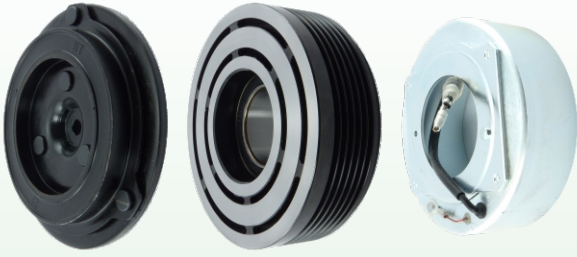

YCK-000094

VW POLO 1.4

2003-2013 Year

6SEU14 Model

YCK-000032

**YCP-000657**

**BMW X5**

**YCP-000656**